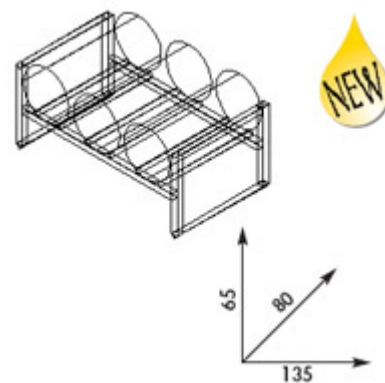

Vasca di contenimento
in lamiera zincata

0669021

Struttura tubolare portante
per 2 fusti da 200 lt.

0669020

Struttura tubolare port.
per 3 fusti da 60 lt.

0669022

Sgocciolatoio

043A244