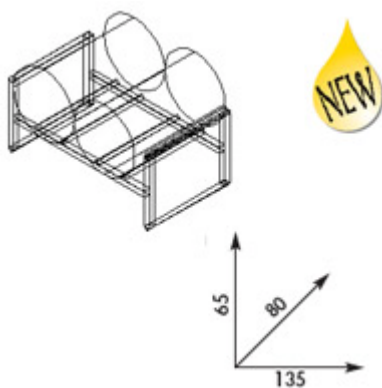

Vasca di contenimento
in lamiera zincata

0669021

Struttura tubolare portante
per 2 fusti da 200 lt.

0669020

Struttura tubolare port.
per 3 fusti da 60 lt.

0669022

Sgocciolatoio

043A244