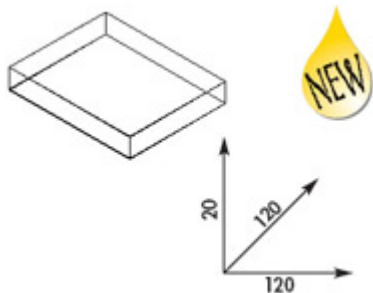

009951224
Staccabatteria nautico a chiave estraibile 24V

0669019

Vasca di contenimento
in lamiera zincata