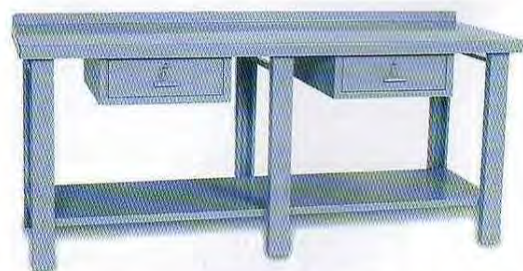

VARIE

00610600 Scaffale pensile suddiviso in 36 caselle - colore grigio
mm 600x120x600H

00610601 Scaffale pensile suddiviso in 30 caselle - colore grigio
mm 600x120x600H

00610602 Scaffale pensile suddiviso in 24 caselle - colore grigio
mm 600x120x600H

00610603 Scaffale pensile in lamiera con 54 cassetti completo di porte e serratura - colore grigio
mm 900x355x1000H

00610604 Scaffale da parete suddiviso in 56 caselle - colore grigio
mm 600x160x2000H

00610610 Banco da lavoro con piano in lamiera, completo di cassetto con tre bordi - colore grigio
mm 1500x700x900H