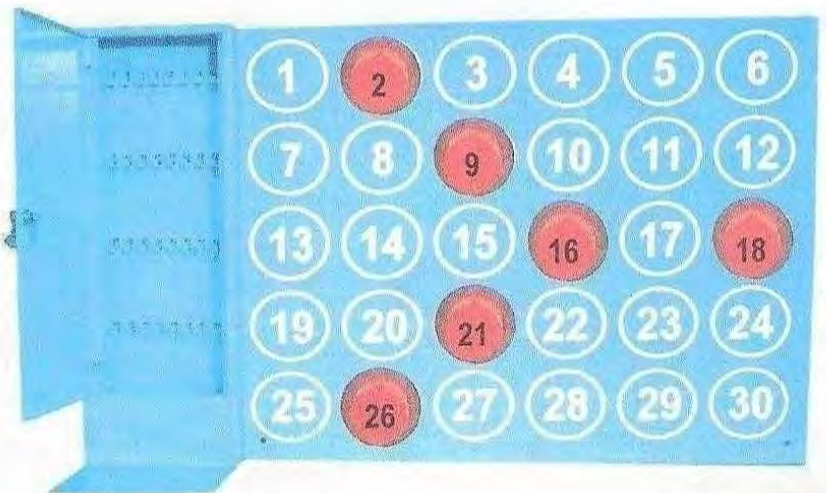

10PV5015130G

N. 1 VISOR BLOCK AZZURRO + 30
BLOCK GIALLI