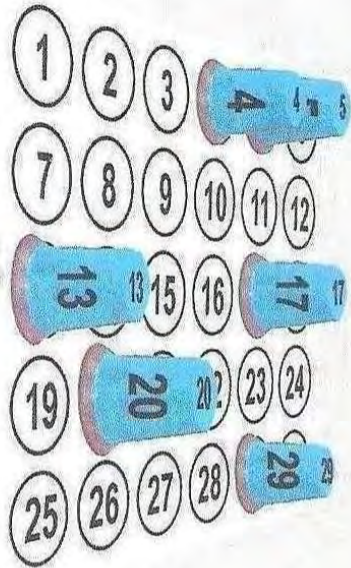

10PV5015130G

N. 1 VISOR BLOCK AZZURRO + 30
BLOCK GIALLI